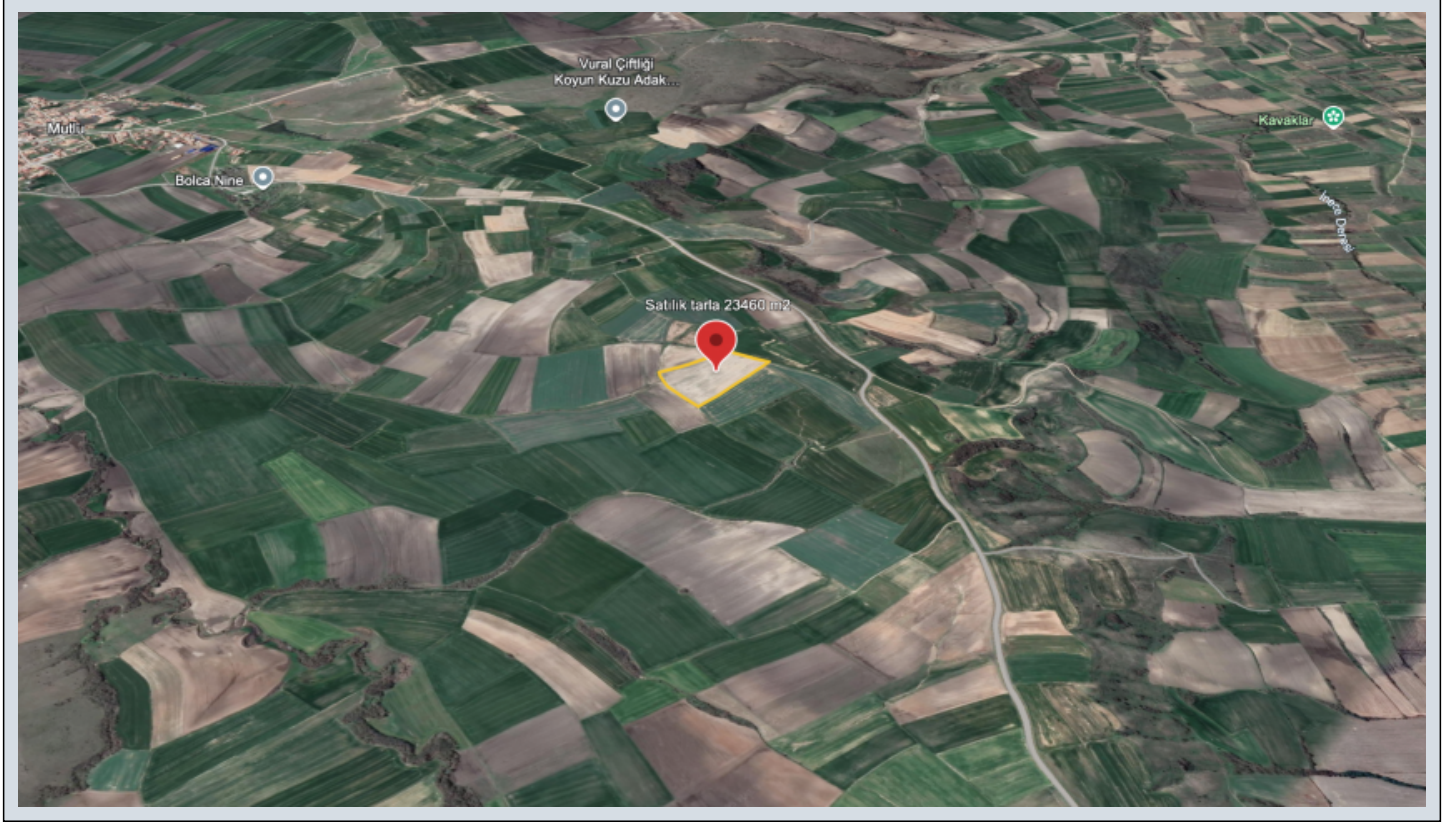

Kırklareli Babaeski Mutlu Köyü Yatırımlık Tarla Kırklareli / Babaeski

Satılık - Tarla 2,950,000 TL | 23,469 m2 Kırklareli / Babaeski

İskan Durumu : Hayır
Kat Karşılığı : Hayır
Takas Yapılır : Evet
Krediye Uygun : Hayır
Mevkii : Kofalca
Ulaşım : Var
Tapu Ada : 104
Tapu - Parsel : 94

Номер объявления: f-321780-2244

Kırklareli Babaeski İlçesi Mutlu Köyü Sınırları içinde Satılık 23,470 m2 Tek Tapu Fiyatı Çok Uygun fiyata satılık Tarla Tarım arazisi olarak verimlik topraklara yatırım yapın kazanırsınız. Görmek için önceden Randevu alınız. _____

Номер объявления:f-321780-2244

Özellik Bilgi	
Çiftlik Alanı	23460 m2
İl	Kütahya
İlçe	Bakircali
Mahalle/Köy	Kutluca
Harita Alanı	14000 m2
Ada	104
Parçesi	84
Taahhüt	25.000 TL
Yatırım	Tarla
Statüsü	Çiftlik
Çevre Tipi	Araç Geçirgen
Yatırım	217 TL/m2

Fotoğrafı Göster

Номер объявления: f-321780-2244