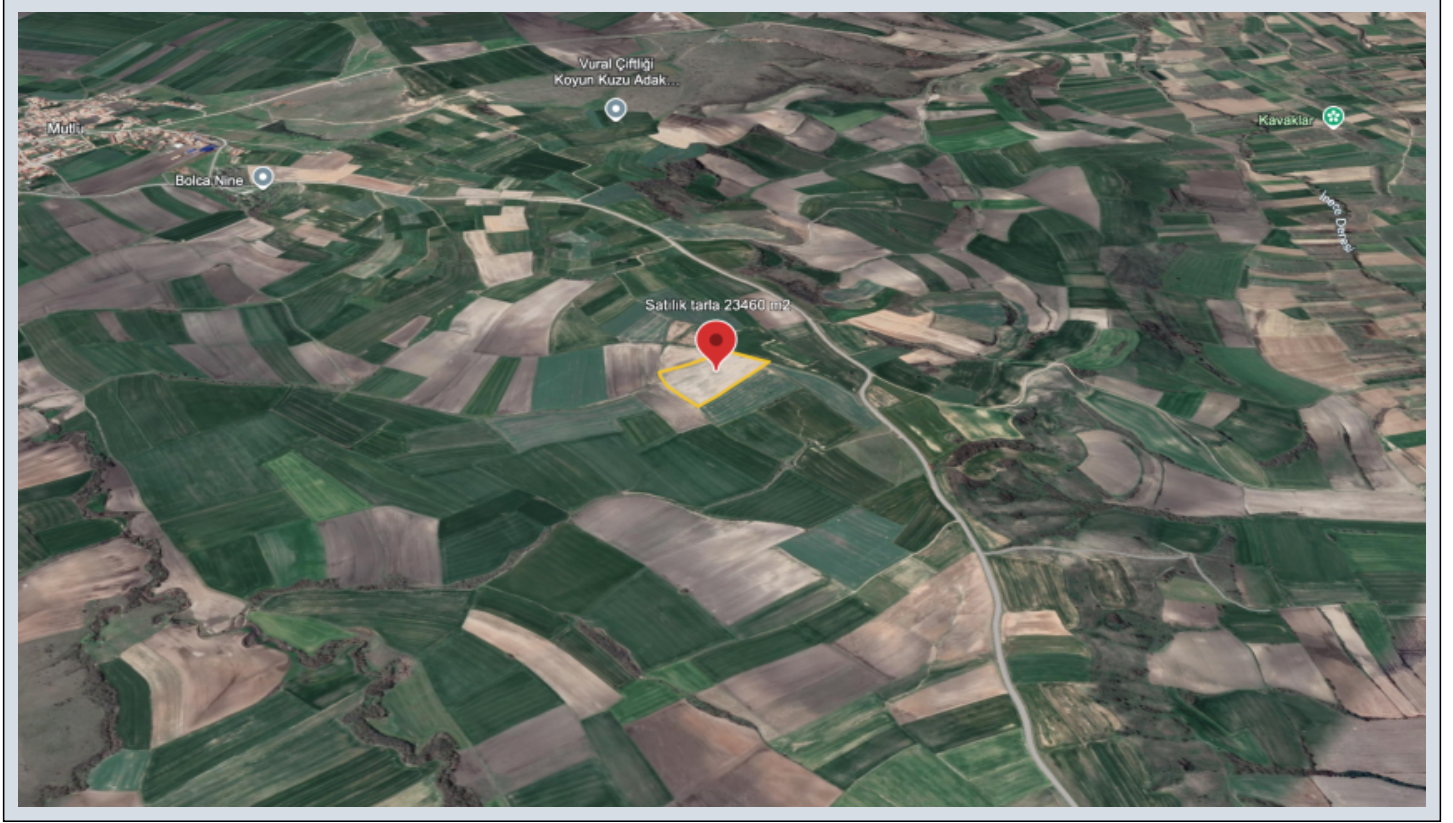

## Kırklareli Babaeski Mutlu Köyü Yatırımlık Tarla Kırklareli / Babaeski

Satılık - Tarla 2,950,000 TL | 23,469 m2 Kırklareli / Babaeski

İskan Durumu : Hayır  
Kat Karşılığı : Hayır  
Takas Yapılır : Evet  
Krediye Uygun : Hayır  
Mevkii : Kofalca  
Ulaşım : Var  
Tapu Ada : 104  
Tapu - Parsel : 94

İlan No:f-321780-2244

---

Kırklareli Babaeski İlçesi Mutlu Köyü Sınırları içinde Satılık 23,470 m2 Tek Tapu Fiyatı Çok Uygun fiyata satılık Tarla Tarım arazisi olarak verimlik topraklara yatırım yapın kazanırsınız.Görmek için önceden Randevu alınız.\_\_\_\_\_

İlan No:f-321780-2244

Özellik Bilgi	
Çiftlik Alanı	23460 m2
İl	Kütahya
İlçe	Bakacaklı
Mahalle/Köy	Kutuluca
Harita Alanı	16000 m2
Ada	104
Parçesi	04
Tapın Alanı	23.460 m2
Yatırım	Tarık
Statüsü	Çiftlik
Çevre Tipi	Araç Geçirgen
Yatırım	21710000 TL