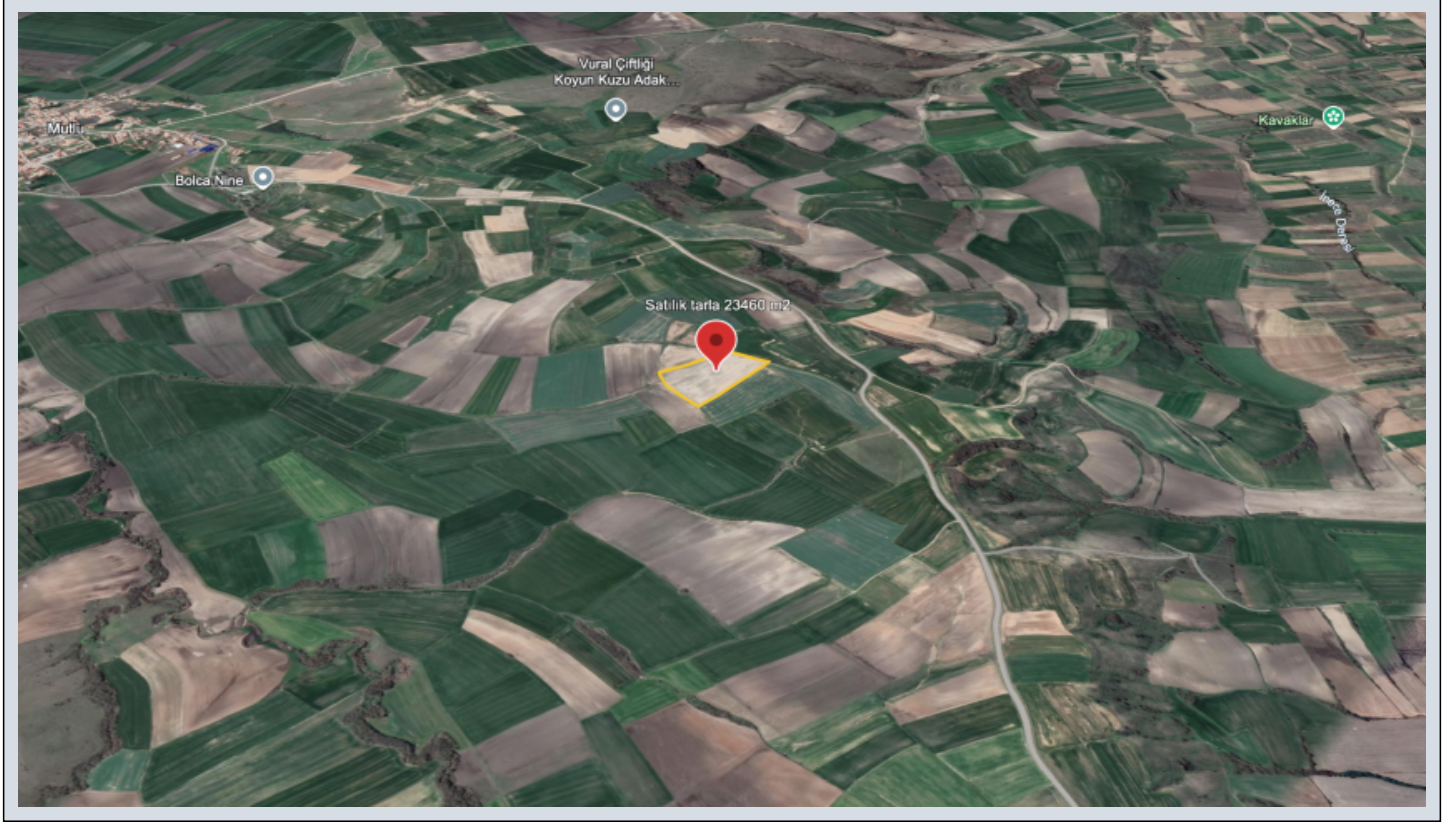

İlan No:f-321780-2244

Kırklareli Babaeski Mutlu Köyü Yatırımlık Tarla Kırklareli / Babaeski

Satılık - Tarla 2,950,000 TL | 23,469 m2 Kırklareli / Babaeski

İskan Durumu : Hayır
Kat Karşılığı : Hayır
Takas Yapılır : Evet
Krediye Uygun : Hayır
Mevkii : Kofalca
Ulaşım : Var
Tapu Ada : 104
Tapu - Parsel : 94

İlan No:f-321780-2244

Kırklareli Babaeski İlçesi Mutlu Köyü Sınırları içinde Satılık 23,470 m2 Tek Tapu Fiyatı Çok Uygun fiyata satılık Tarla Tarım arazisi olarak verimlik topraklara yatırım yapın kazanırsınız.Görmek için önceden Randevu alınız._____

İlan No:f-321780-2244

Özellik Bilgi	
Çiftlik Alanı	23460 m2
İl	Kütahya
İlçe	Bakircali
Mahalle/Köy	Kutuluca
Harita No	140/010
Ada	104
Pafta	04
Tapın Alanı	23.460.19
İhtisat	Tarık
İmarat	Çiftlik
Çevre Tipi	Araç Geçirgen
Pafta	01/02/01/01