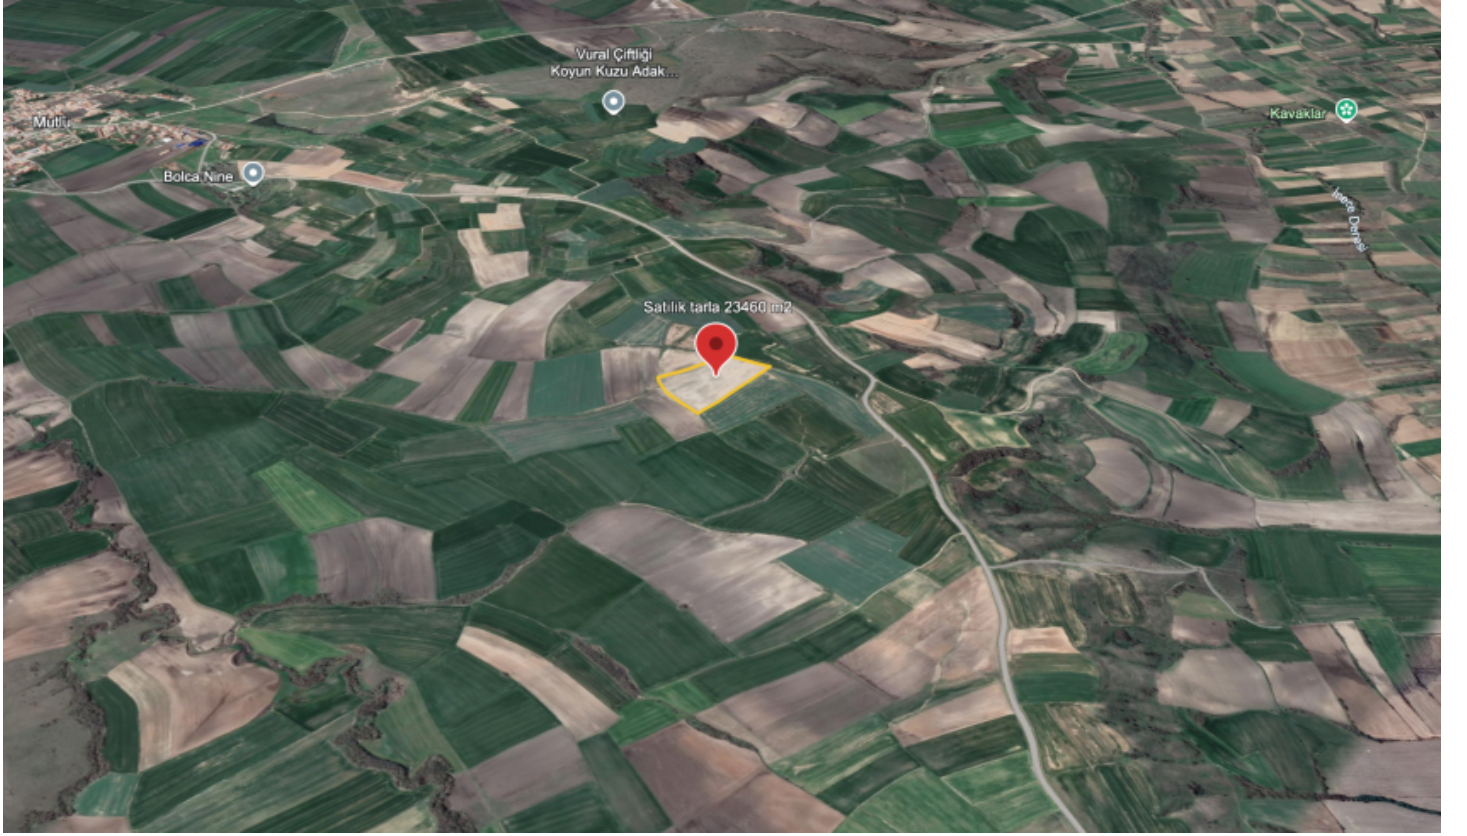

Kırklareli Babaeski Mutlu Köyü Yatırımlık Tarla Kırklareli / Babaeski

Satılık - Tarla 2,950,000 TL | 23,469 m2 Kırklareli / Babaeski

İskan Durumu : Hayır
Kat Karşılığı : Hayır
Takas Yapılır : Evet
Krediye Uygun : Hayır
Mevkii : Kofalca
Ulaşım : Var
Tapu Ada : 104
Tapu - Parsel : 94

Номер объявления: f-321780-2244

Kırklareli Babaeski İlçesi Mutlu Köyü Sınırları içinde Satılık 23,470 m2 Tek Tapu Fiyatı Çok Uygun fiyata satılık Tarla Tarım arazisi olarak verimlik topraklara yatırım yapın kazanırsınız. Görmek için önceden Randevu alınız. _____

Номер объявления:f-321780-2244

Özellik Bilgi	
Çiftlik Alanı	23460 m2
İl	Kütahya
İlçe	Bakircali
Mahalle/Köy	Kutluca
Harita Alanı	14000 m2
Ada	104
Parçesi	84
Taahhüt	25.000 TL
Yatırım	Tarla
Statüsü	Çiftlik
Çevre Tipi	Araç Geçirgen
Yatırım	217 TL/m2