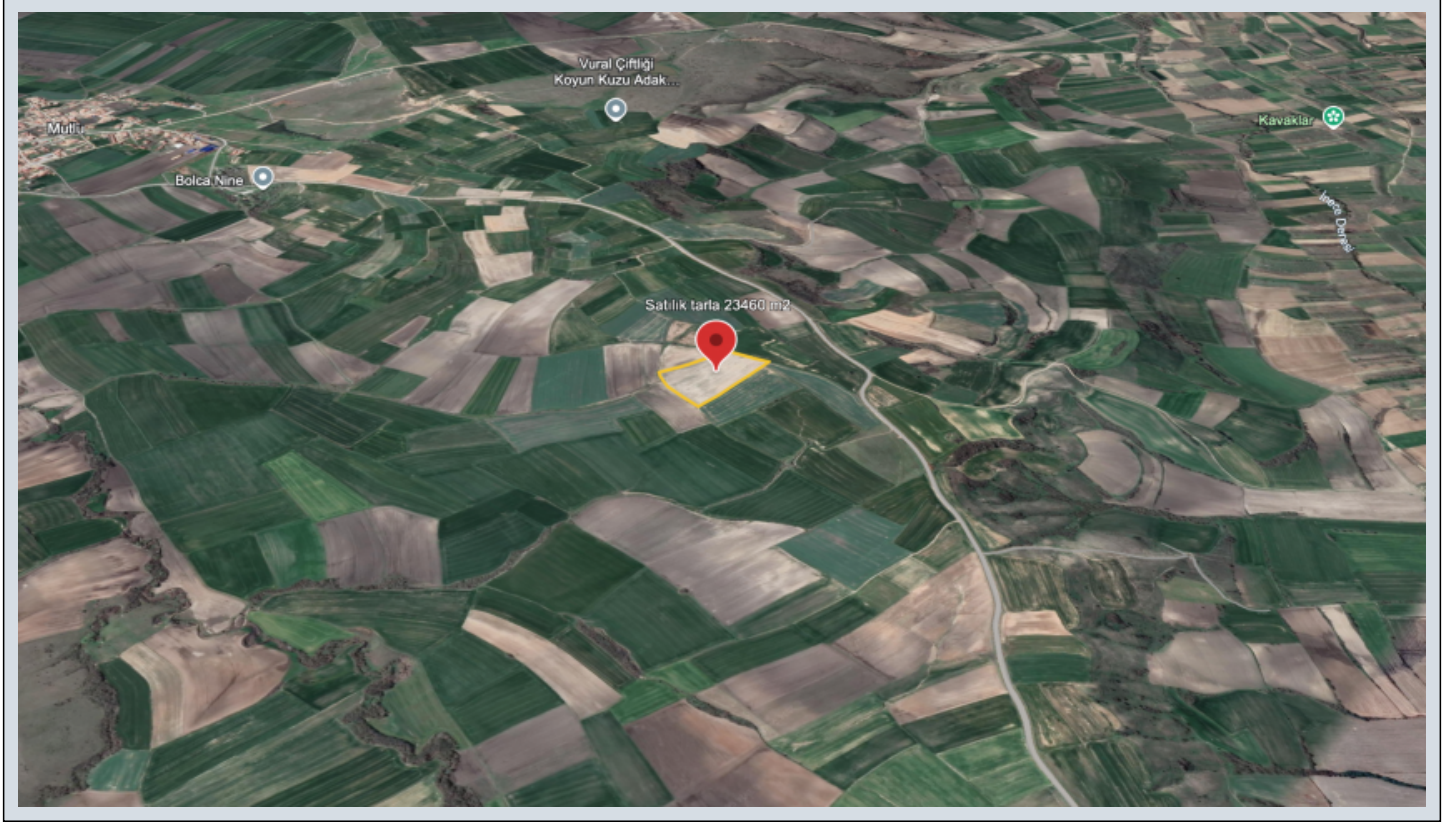

İlan No:f-321780-2244

Kırklareli Babaeski Mutlu Köyü Yatırımlık Tarla Kırklareli / Babaeski

Продажа - Поле 2,950,000 TL | 23,469 m2 Kırklareli / Babaeski

Жилищный статус : Нет
обмен : Нет
Возможен обмен : Да
: Нет
месторасположение : Kofalca
Транспорт : Var
Title Deed - Area No : 104
Title Deed - Parcel No : 94

KADİR ÖZEL
Telefon +90 532-586 55 57
Cep Telefonu +90 532-586
55 57

EMLAK34- Gayrimenkul
Danışmanlığı
Telefon +90 532-586 55 57
Cep Telefonu +90 544-875
30 40
Faks -
Kabakça Mahallesi Halitpaşa
Sokak No:99/15 Çatalca -
İstanbul
Çatalca / Köyler
34540 , İstanbul