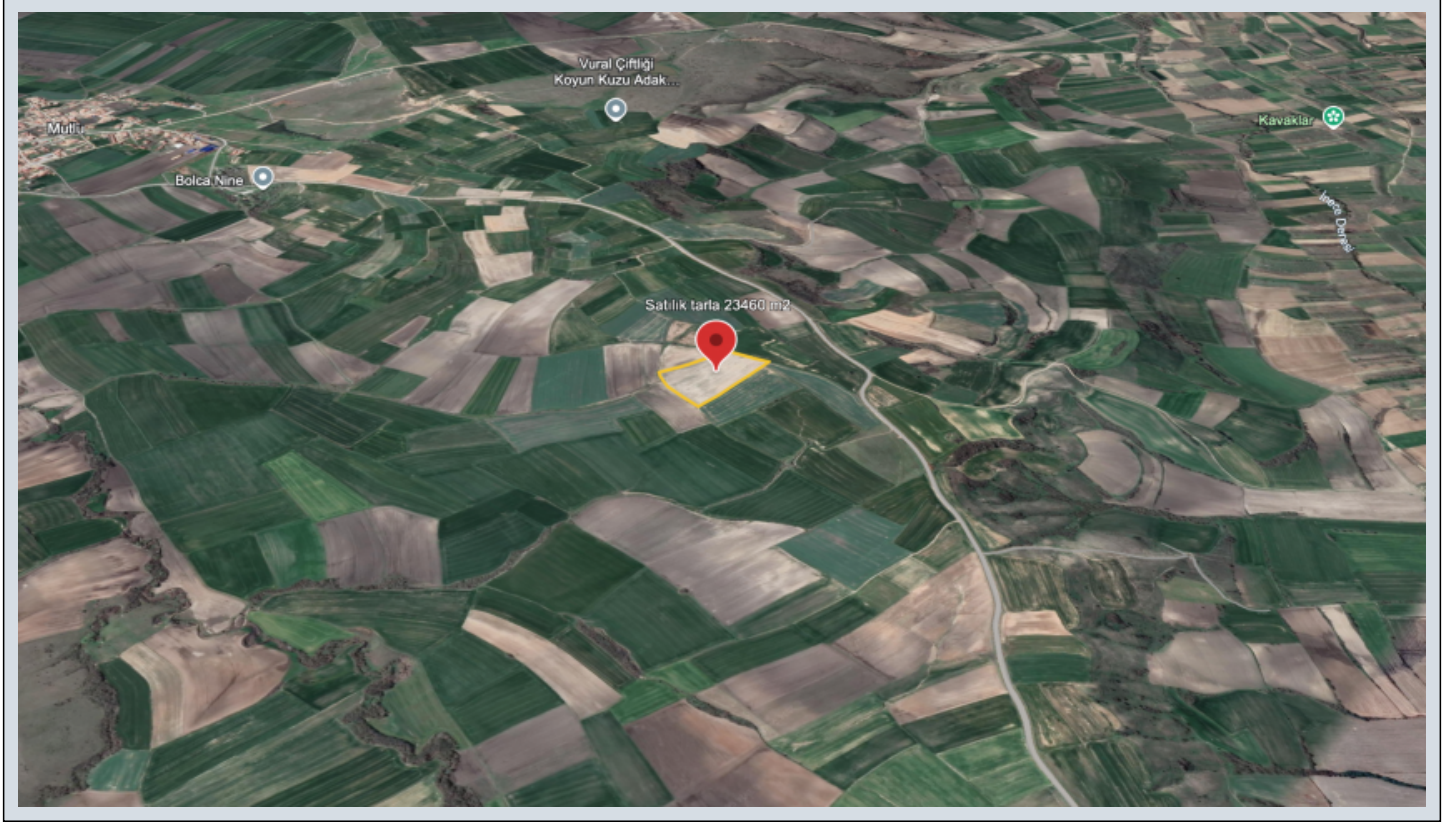

## Kırklareli Babaeski Mutlu Köyü Yatırımlık Tarla Kırklareli / Babaeski

Продажа - Поле 2,950,000 TL | 23,469 m2 Kırklareli / Babaeski

Жилищный статус : Нет  
обмен : Нет  
Возможен обмен : Да  
: Нет  
месторасположение : Kofalca  
Транспорт : Var  
Title Deed - Area No : 104  
Title Deed - Parcel No : 94

İlan No:f-321780-2244

---

Kırklareli Babaeski İlçesi Mutlu Köyü Sınırları içinde Satılık 23,470 m2 Tek Tapu Fiyatı Çok Uygun fiyata satılık Tarla Tarım arazisi olarak verimlik topraklara yatırım yapın kazanırsınız.Görmek için önceden Randevu alınız.\_\_\_\_\_

İlan No:f-321780-2244

| Özellik Bilgi |               |
|---------------|---------------|
| Çiftlik Alanı | 23460 m2      |
| İl            | Kütahya       |
| İlçe          | Bakacaklı     |
| Mahalle/Köy   | Kutuluca      |
| Harita Alanı  | 16000 m2      |
| Ada           | 104           |
| Parçesi       | 94            |
| Taahhüt       | 25.000 TL     |
| Yatırım       | Tarla         |
| Statüsü       | Çiftlik       |
| Çevre Tipi    | Araç Geçirgen |
| Yatırım       | 2171000 TL    |