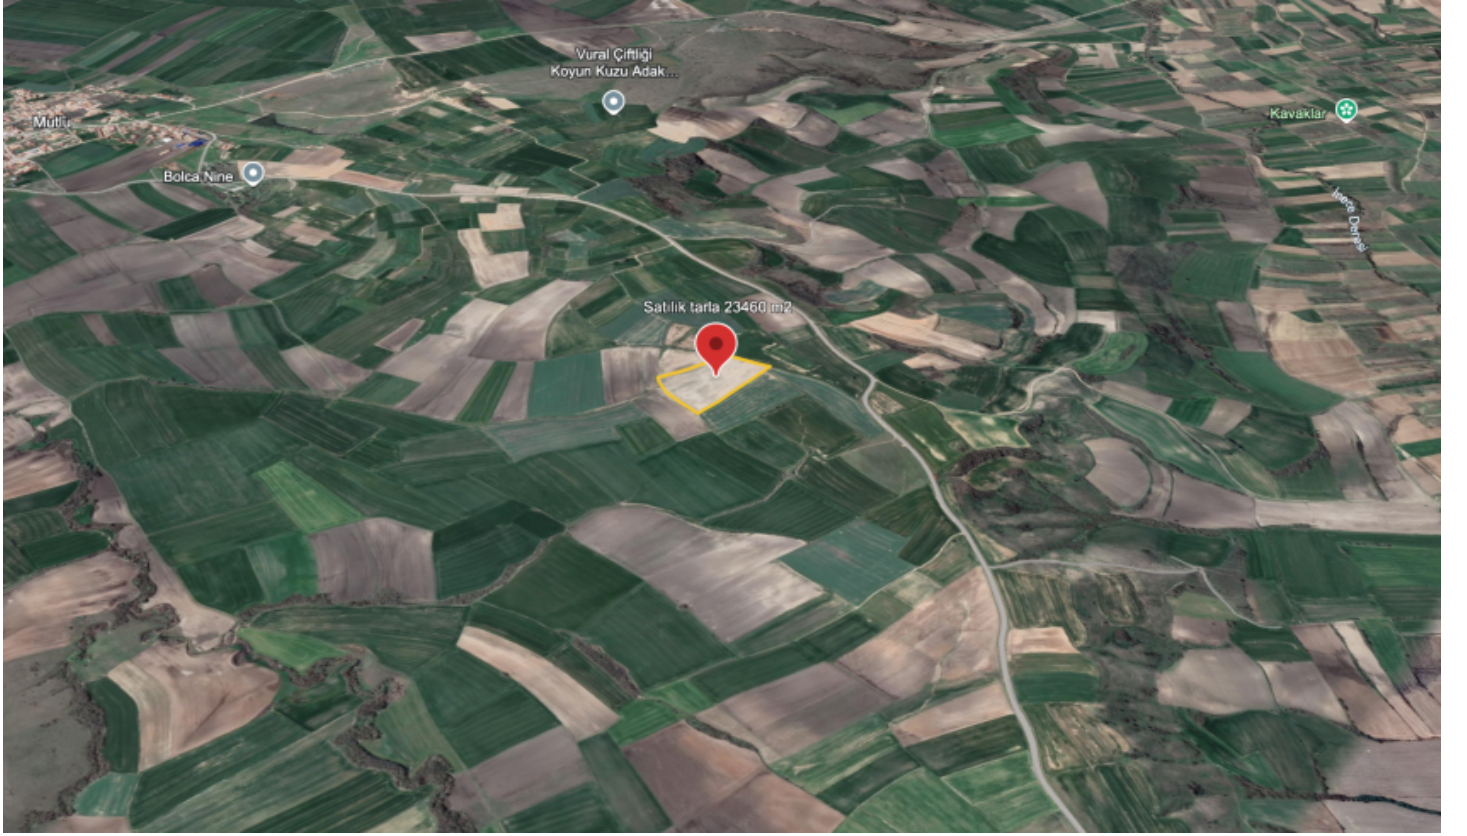

Номер объявления: f-321780-2244

---

Kırklareli Babaeski İlçesi Mutlu Köyü Sınırları içinde Satılık 23,470 m2 Tek Tapu Fiyatı Çok Uygun fiyata satılık Tarla Tarım arazisi olarak verimlik topraklara yatırım yapın kazanırsınız. Görmek için önceden Randevu alınız. \_\_\_\_\_

Номер объявления: f-321780-2244

Özellik Bilgi

Çiftlik Alanı	100000
İl	Balıkesir
İlçe	Balıkesir
Mahalle/Köy	Kavaklar
Harita Alanı	100000
Alan	104
Planaj	94
Taahhüt	25.000 TL
Yatırım	Tarla
Statüsü	Çiftlik
Çevre Tipi	Arpa Tarlası
Yatırım	217000 TL