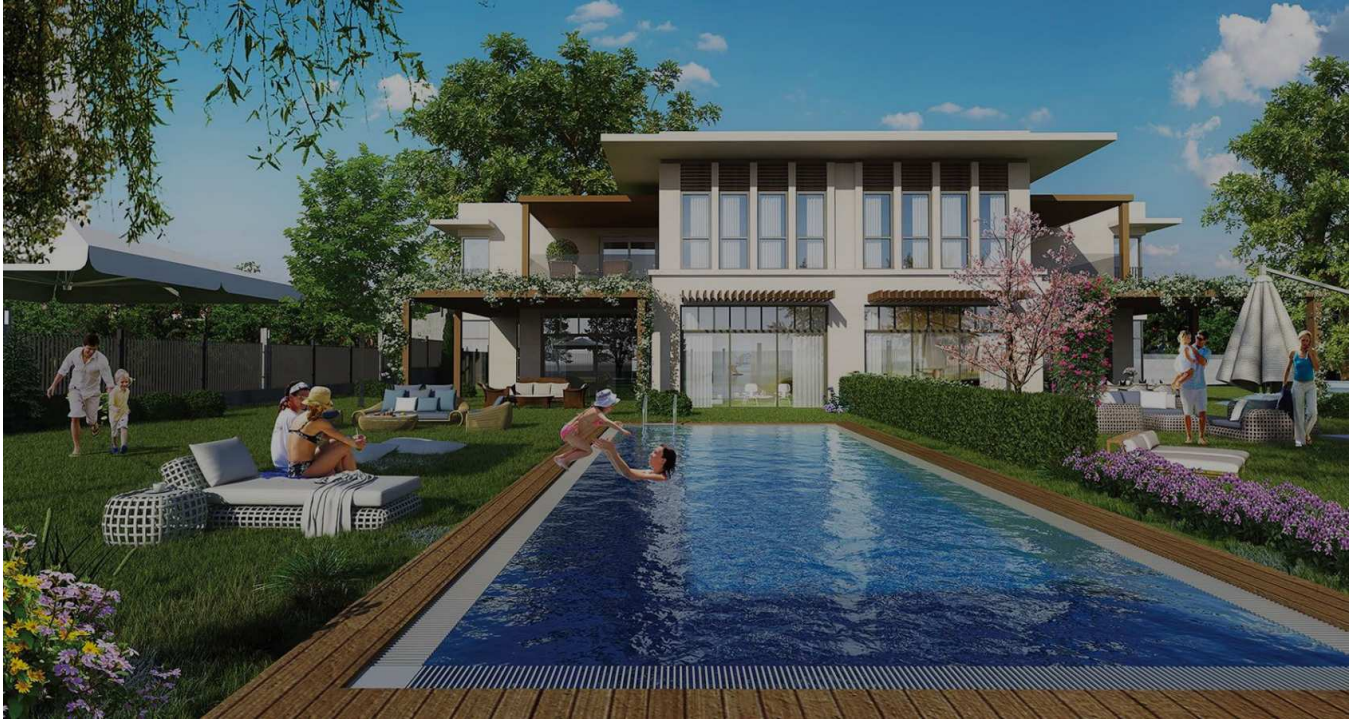

ESTON ŞEHİR KORU

TURKEY / ISTANBUL / BAŞAKŞEHİR

**Статус проекта:
Завершен/Сдан****Расположение проекта:
7,000 m²**

İstanbul'un yatırım değeri günden güne artan bölgesi Bahçesehir'de, merkezinde doğa sevgisinin filizlendiği yepyeni bir yaşam konseptiyle ve az katlı mimarisiyle Eston Şehir Koru, sakinlerini bekliyor. Yeşilin her tonunu barındıran, dört bir yanı doğayı kucaklayan, dinginliğin yanı sıra sosyal olanaklarıyla da kaliteli ve prestijli bir yaşamdan beklentileri karşılamaya hazır Eston Şehir Koru ile yeni bir düzene adım atmaya hazırlanın.

Eston Şehir Koru'da sağlıklı bir yaşam için ihtiyacınız olan her şey ayaklarınızın altında... Üretimine katkıda bulunabileceğiniz meyve bahçelerinde taze ve organik meyveleri dalından kopararak yiyebileceksiniz. Kapalı-açık yüzme havuzları ve sağlık merkeziyle zinde ve sağlıklı bir yaşama sahip olmak için Koru'dan uzaklaşmaya gerek duymayacaksınız. Doğa ile iç içe yer alan yürüyüş yollarında günün dilediğiniz anı keyif dolu yürüyüşler yapabilecek, açık meditasyon alanları, mini futbol ve basketbol sahaları, bisiklet ve koşu yolları sayesinde istediğiniz aktiviteyi evinizin yanı sıra gerçeğe taşıyabileceksiniz.

СОЦИАЛЬНАЯ ИНФРАСТРУКТУРА

Eston Şehir Koru'da sosyal ilişkileriniz hiç olmadığı kadar sıcak olacak. Sosyal tesislerde komsuluklarınız dostluğa dönüşürken, ortak parti alanlarında özel gün kutlamalarınız için misafirlerinizi doğanın içinde ağırlama şansını bulabileceksiniz, açık hava barbekü alanlarında arkadaşlarınızla lezzetin tadını çıkarıp, yeşil alanlarda dostlarınızla nese içinde piknik yapabileceksiniz. Amfi tiyatro ve gösteri alanlarında aileniz ve sevdiklerinizle eğlence dolu anlar yaşarken, Koru'lu yaşamın buluşma noktası olan sosyal tesislerdeki kafede sevdiklerinizle sıcak bir kahve eşliğinde keyifli sohbetler etmek hayal değil.

Doğal yaşamın adresi...

Sizi çevreleyen 90 dönüm koru, yürüyüş yolları, gölet ve meyve bahçeleri ile doğayla iç içe yaşamın gerçek anlamını keşfedeceksiniz.