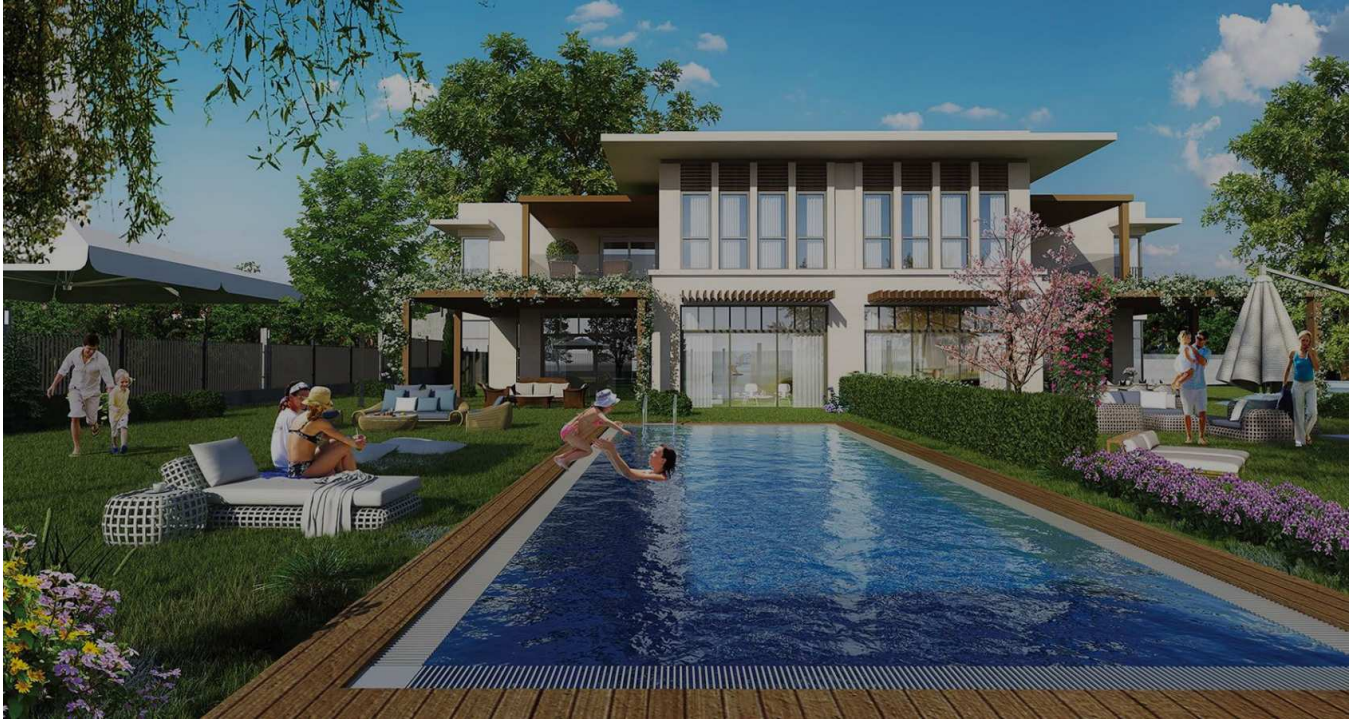

**ESTON ŞEHİR KORU**

TURKEY / ISTANBUL / BAŞAKŞEHİR

**Статус проекта:  
Завершен/Сдан****Расположение проекта:  
7,000 m<sup>2</sup>**

İstanbul'un yatırım değeri günden güne artan bölgesi Bahçesehir'de, merkezinde doğa sevgisinin filizlendiği yepyeni bir yaşam konseptiyle ve az katlı mimarisiyle Eston Şehir Koru, sakinlerini bekliyor. Yeşilin her tonunu barındıran, dört bir yanı doğayı kucaklayan, dinginliğin yanı sıra sosyal olanaklarıyla da kaliteli ve prestijli bir yaşamdan beklentileri karşılamaya hazır Eston Şehir Koru ile yeni bir düzene adım atmaya hazırlanın.

Eston Şehir Koru'da sağlıklı bir yaşam için ihtiyacınız olan her şey ayaklarınızın altında... Üretimine katkıda bulunabileceğiniz meyve bahçelerinde taze ve organik meyveleri dalından kopararak yiyebileceksiniz. Kapalı-açık yüzme havuzları ve sağlık merkeziyle zinde ve sağlıklı bir yaşama sahip olmak için Koru'dan uzaklaşmaya gerek duymayacaksınız. Doğa ile iç içe yer alan yürüyüş yollarında günün dilediğiniz anı keyif dolu yürüyüşler yapabilecek, açık meditasyon alanları, mini futbol ve basketbol sahaları, bisiklet ve koşu yolları sayesinde istediğiniz aktiviteyi evinizin yanı sıra gerçeğe dönüştürebileceksiniz.

### **СОЦИАЛЬНАЯ ИНФРАСТРУКТУРА**

Eston Şehir Koru'da sosyal ilişkileriniz hiç olmadığı kadar sıcak olacak. Sosyal tesislerde komşuluklarınız dostluğa dönüşürken, ortak parti alanlarında özel gün kutlamalarınız için misafirlerinizi doğanın içinde ağırlama şansı bulabilecek, açık hava barbekü alanlarında arkadaşlarınızla lezzetin tadını çıkarıp, yeşil alanlarda dostlarınızla nese içinde piknik yapabileceksiniz. Amfi tiyatro ve gösteri alanlarında aileniz ve sevdiklerinizle eğlence dolu anlar yaşarken, Koru'lu yaşamın buluşma noktası olan sosyal tesisdeki kafede sevdiklerinizle sıcak bir kahve eşliğinde keyifli sohbetler etmek hayal değil.