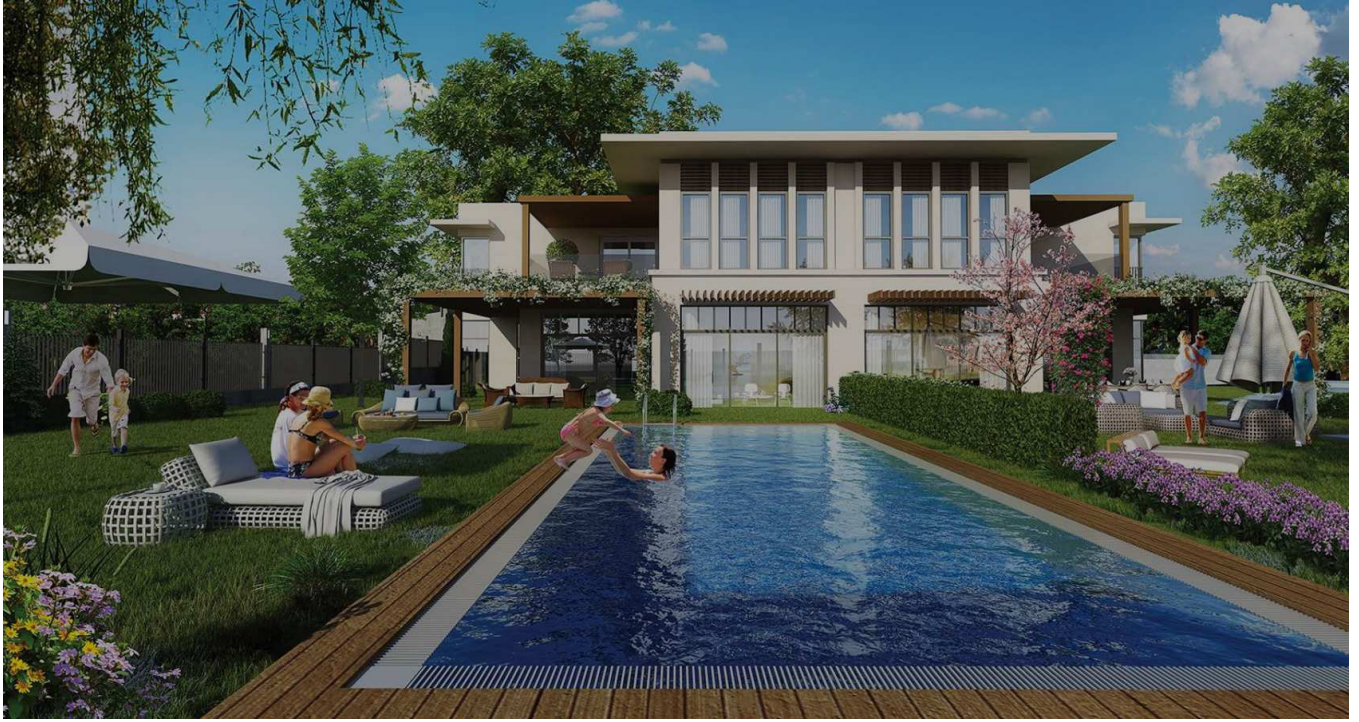

ESTON ŞEHİR KORU

TURKEY / ISTANBUL / BAŞAKŞEHİR

حالة المشروع:
تسليم فوري

منطقة التنمية:
7,000 m²

İstanbul'un yatırım değeri günden güne artan bölgesi Bahçesehir'de, merkezinde doğa sevgisinin filizlendiği yepyeni bir yaşam konseptiyle ve az katlı mimarisiyle Eston Şehir Koru, sakinlerini bekliyor. Yeşilin her tonunu barındıran, dört bir yanı doğayı kucaklayan, dinginliğin yanı sıra sosyal olanaklarıyla da kaliteli ve prestijli bir yaşamdan beklentileri karşılamaya hazır Eston Şehir Koru ile yeni bir düzene adım atmaya hazırlanın.

Eston Şehir Koru'da sağlıklı bir yaşam için ihtiyacınız olan her şey ayaklarınızın altında... Üretimine katkıda bulunabileceğiniz meyve bahçelerinde taze ve organik meyveleri dalından kopararak yiyebileceksiniz. Kapalı-açık yüzme havuzları ve sağlık merkeziyle zinde ve sağlıklı bir yaşama sahip olmak için Koru'dan uzaklaşmaya gerek duymayacaksınız. Doğa ile iç içe yer alan yürüyüş yollarında günün dilediğiniz anı keyif dolu yürüyüşler yapabilecek, açık meditasyon alanları, mini futbol ve basketbol sahaları, bisiklet ve koku yolları sayesinde istediğiniz aktiviteyi evinizin yanı sıra gerçeğe dönüştürebileceksiniz.

Kalıcı komşulukların adresi...

Sosyal tesislerde komşularınızla dostluğa dönüşen ortak etkinlik alanlarında misafirlerinizi keyifle ağırlama şansını bulabilirsiniz.

Doğal yaşamın adresi...

Sizi çevreleyen 90 dönüm koru, yürüyüş yolları, gölet ve meyve bahçeleri ile doğayla iç içe yaşamın gerçek anlamlarını keşfedeceksiniz.