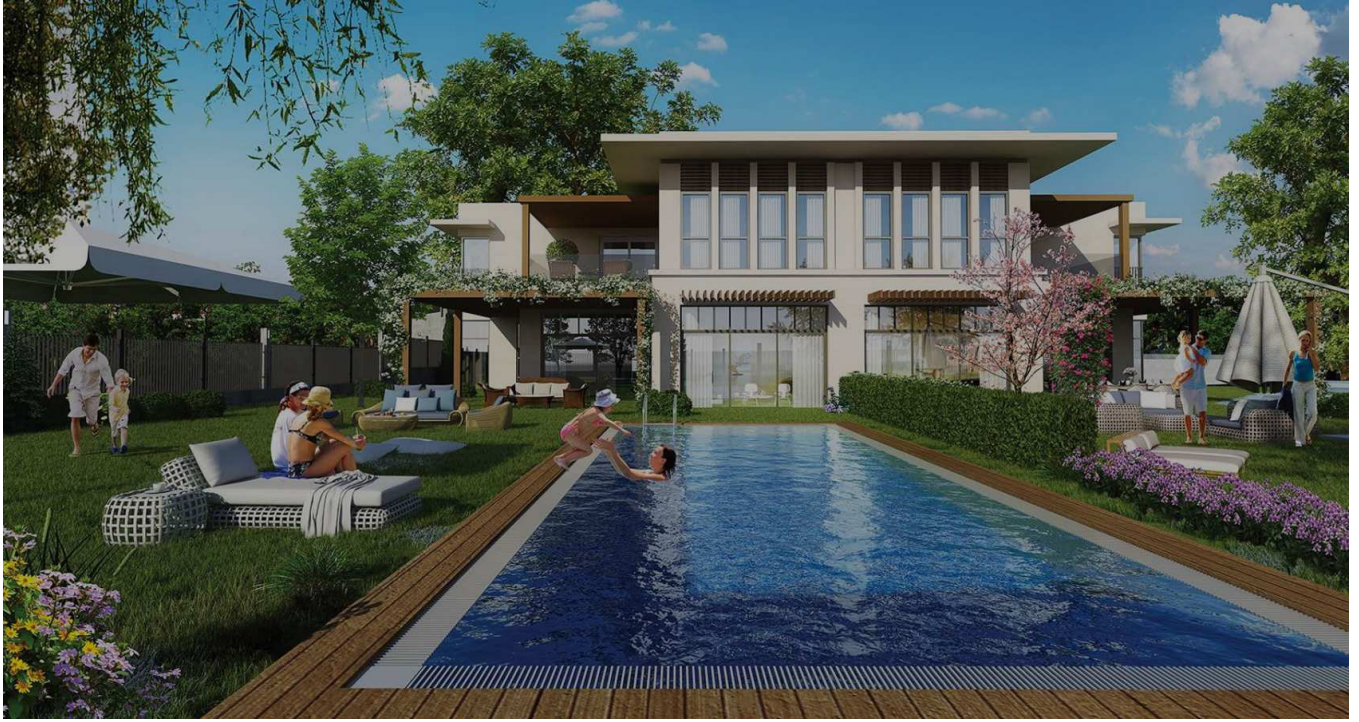

ESTON ŞEHİR KORU

TURKEY / ISTANBUL / BAŞAKŞEHİR

حالة المشروع:
تسليم فوري

منطقة التنمية:
7,000 m²

İstanbul'un yatırım değeri günden güne artan bölgesi Bahçesehir'de, merkezinde doğa sevgisinin filizlendiği yepyeni bir yaşam konseptiyle ve az katlı mimarisiyle Eston Şehir Koru, sakinlerini bekliyor. Yeşilin her tonunu barındıran, dört bir yanı doğayı kucaklayan, dinginliğin yanı sıra sosyal olanaklarıyla da kaliteli ve prestijli bir yaşamdan beklentileri karşılamaya hazır Eston Şehir Koru ile yeni bir düzene adım atmaya hazırlanın.

Eston Şehir Koru'da sağlıklı bir yaşam için ihtiyacınız olan her şey ayaklarınızın altında... Üretimine katkıda bulunabileceğiniz meyve bahçelerinde taze ve organik meyveleri dalından kopararak yiyebileceksiniz. Kapalı-açık yüzme havuzları ve sağlık merkeziyle zinde ve sağlıklı bir yaşama sahip olmak için Koru'dan uzaklaşmaya gerek duymayacaksınız. Doğa ile iç içe yer alan yürüyüş yollarında günün dilediğiniz anı keyif dolu yürüyüşler yapabilecek, açık meditasyon alanları, mini futbol ve basketbol sahaları, bisiklet ve koku yolları sayesinde istediğiniz aktiviteyi evinizin yanı sıra gerçeğe taşıyabileceksiniz.

Kalıcı komşulukların adresi...

Sosyal tesislerde komşularınızla dostluğa dönüşen ortak etkinlik alanlarında misafirlerinizi keyifle ağırlama şansını bulabileceksiniz.

Doğal yaşamın adresi...

Sizi çevreleyen 90 dönüm koru, yürüyüş yolları, gölet ve meyve bahçeleri ile doğayla iç içe yaşamın gerçek anlamlarını keşfedeceksiniz.