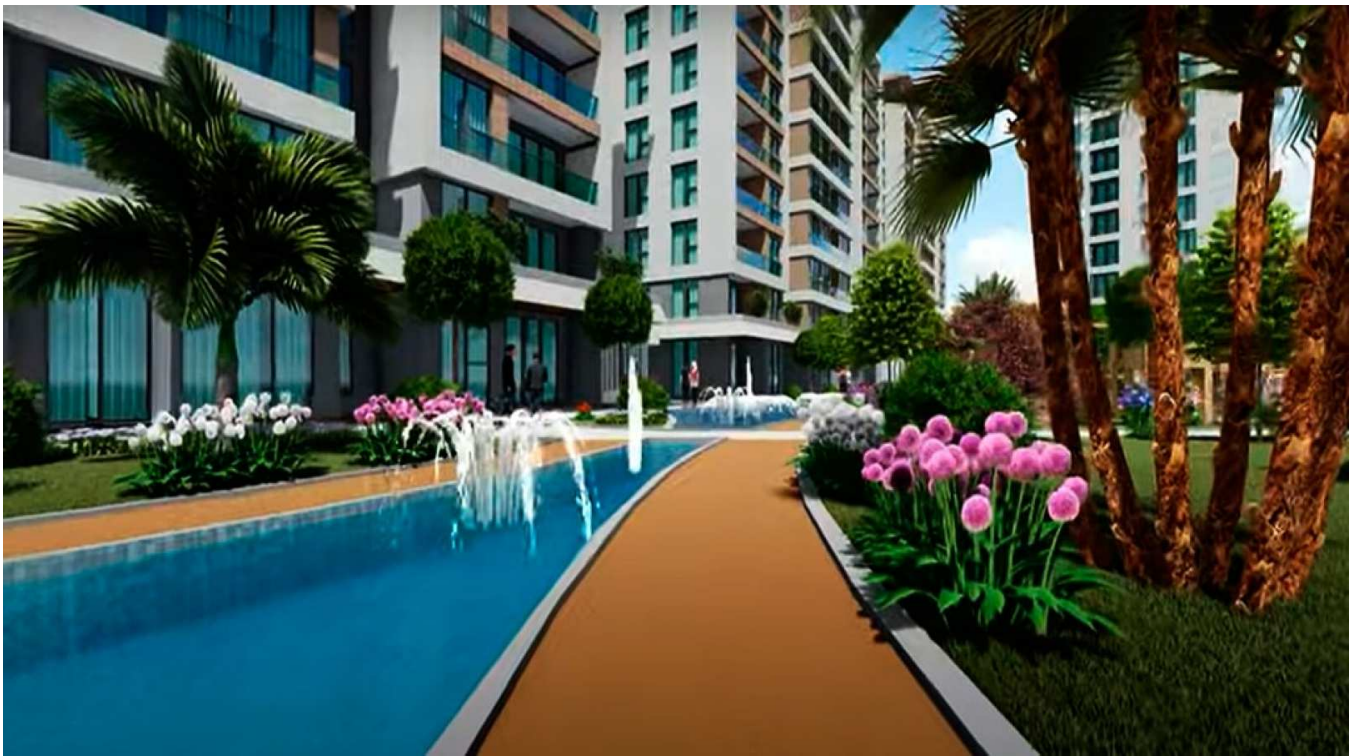

**ПРОЕКТ LIFE MARINA**

TURKEY / ISTANBUL / BEYLİKDÜZÜ

**Статус проекта:  
Завершен/Сдан**

**Расположение проекта:  
37,940 m<sup>2</sup>**

**В Якуплу, популярном районе Бейликдюзю, начинается новый жизненный проект. В проекте, который будет включать 40 коммерческих объектов, а также 320 квартир, есть все детали, которые сделают вашу жизнь проще.**